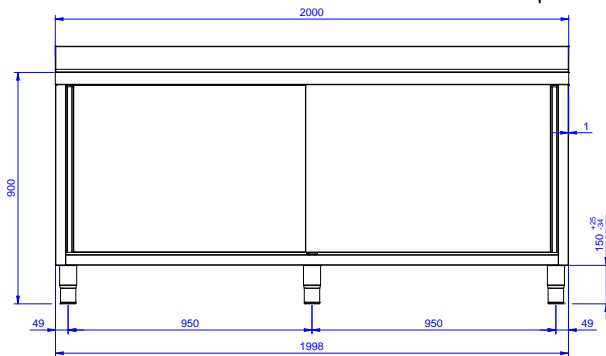

Zepředu

Boční