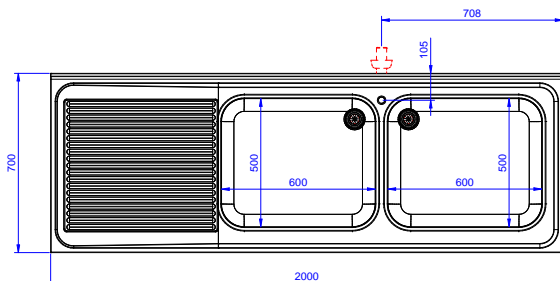

Zkrácená specifikace

Položka č.

Konstrukce z nerez oceli. Vnitřní, nerezový nosný vařený rám. Patentované spojení panelů k vnitřnímu rámu. 50 mm silná pracovní deska z AISI304 lmm se zvýšeným okrajem po obvodu proti přetékání vody je opatřena hluk tlumícím materiálem, se zahnutými rohy. Zadní zvýšený límeč V=100mm s integrovaným 8mm oblým rohem. Dvouplášťové hluk tlumící posuvné dveře. Výškově stavitelná středová police. Vpravo 2 dřezy 600x500x300mm každý, s přepadovou trubicí, vlevo odkapnice. Výškově stavitelné nohy.

SCHVÁLENO: _____

Zepředu

Boční

D = Odpad

Shora

Odpad:

Odkapnice - umístění: Vlevo

Hlavní informace

Šířka skříně:	1910 mm
Hloubka skříně:	645 mm
Výška skříně:	330 mm
Vnější rozměry, Šířka	2000 mm
Vnější rozměry, Hloubka	700 mm
Vnější rozměry, Výška	1000 mm
Zadní zvýšený límec, výška	100 mm
Zadní zvýšený límec, hloubka	13 mm
Zadní zvýšený límec, radius	R=8
Počet dřezů	2
Rozměry dřezu	600x500xH300
Počet a typ dveří:	2 Posuvné
Síla pracovní desky	50 mm
Netto váha:	75 kg

 Nerezový program
 Skříňový mycí stůl se 2 dřezy vpravo, odkapnice vlevo, 2000mm

Společnost si vyhrazuje právo provádět změny v produktech bez předchozího upozornění. Všechny informace byly správné v době tisku.