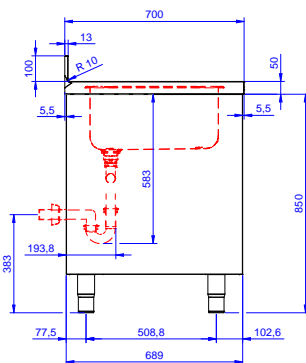

D = Odpad

Odpad:

Odkapnice - umístění: Vlevo

Hlavní informace

Šířka skříně:	1910 mm
Hloubka skříně:	645 mm
Výška skříně:	330 mm
Vnější rozměry, Šířka	2000 mm
Vnější rozměry, Hloubka	700 mm
Vnější rozměry, Výška	1000 mm
Zadní zvýšený límec, výška	100 mm
Zadní zvýšený límec, hloubka	13 mm
Zadní zvýšený límec, radius	R=8
Počet dřezů	2
Rozměry dřezu	600x500xH300
Počet a typ dveří:	2 Posuvné
Síla pracovní desky	50 mm
Netto váha:	75 kg

Nerezový program
Skříňový mycí stůl se 2 dřezy vpravo, odkapnice vlevo, 2000mm

Společnost si vyhrazuje právo provádět změny v produktech bez předchozího upozornění. Všechny informace byly správné v době tisku.